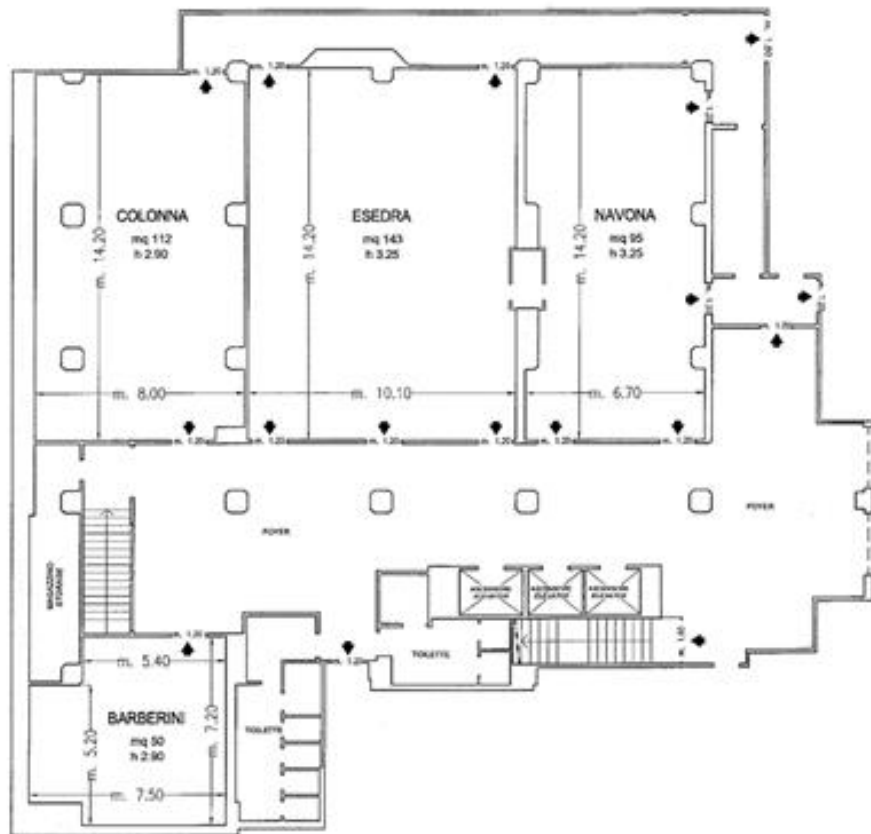

Metropole

ROMA

Piano -1 / Basement

Piano Terra / Ground Floor

Piano -2 / Floor -2

◆ Uscite di sicurezza / Emergency Exits

- - - Finestre / Windows

▬▬▬▬▬ Pareti mobili / Modular Walls

□ Colonne / Columns

Metropole

ROMA

| Meeting rooms | Area mq / ft. | L x W mt. / ft. | Height mt./ ft. | Theatre | Class room | Conference table/ U-shape | Cabaret style [^] | Cocktail reception | Banquet |
|-----------------------------|--------------------------|----------------------------|-----------------|---------|------------|---------------------------|----------------------------|--------------------|---------|
| Esedra | 143 1536,68 | 14,20x10,10 46,59x33,14 | 3,25 10,66 | 160 | 84 | 50 - 40 | 72 | 120 | - |
| Navona | 95 1022,2 | 14,20x6,70 46,59x21,98 | 3,25 10,66 | 70 | 36 | 32 - 28 | 32 | 60 | - |
| Colonna | 112 1205,12 | 14,20x8,00 46,59x26,25 | 2,9 9,51 | 80 | 42 | 32 - 28 | 32 | 70 | - |
| Barberini | 50 538 | 5,20x5,40 17,06x17,72 | 2,9 9,51 | 40 | 24 | 25 - 18 | - | - | - |
| Trevi | 54 581,04 | 9,20x5,90 30,18x19,36 | 2,9 9,51 | 50 | 30 | 25 - 22 | 24 | - | - |
| Venezia | 46 494,96 | 9,20x5,00 30,18x16,40 | 2,9 9,51 | 40 | 30 | 25 - 20 | - | - | - |
| Spagna | 58 624,08 | 11,60x5,00 38,06x16,40 | 2,9 9,51 | 55 | 36 | 30 - 25 | 24 | - | - |
| Venezia + Spagna | 100 1076 | 9,20x10,00 30,18x32,81 | 2,9 9,51 | 90 | 42 | 38 - 32 | 40 | - | - |
| Minerva | 40 430,4 | 6,55x6,70 21,49x21,98 | 2,8 9,19 | 28 | 18 | 20 - 15 | - | 50 | - |
| Farnese [°] | 20 215,2 | 5,90x3,54 19,36x11,61 | 3 9,84 | - | - | 10 | - | - | - |
| N° 10 Studio | 15-20 161,46 - 215,28 | - | 3 9,84 | - | - | 12 | - | - | - |
| Apicio by Eataly Restaurant | 357 3841,32 | 17x13+13x13 58x42+42x42 | 2,80 9,19 | - | - | - | - | 350 | 200 |