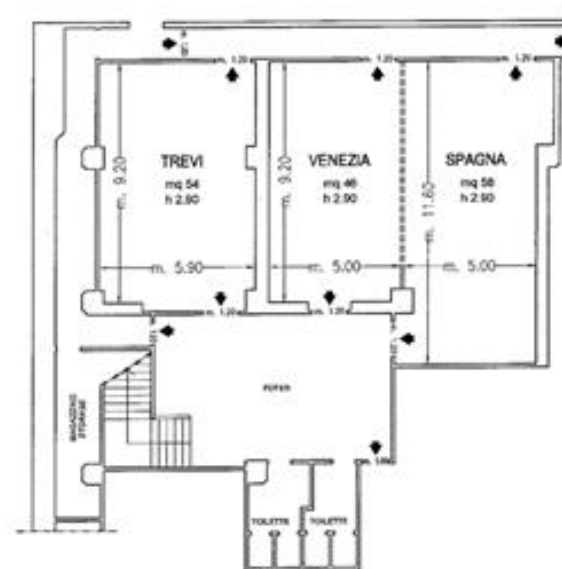

Metropole

ROMA

Piano -1 / Basement

Piano Terra / Ground Floor

Piano -2 / Floor -2

◆ Uscite di sicurezza / Emergency Exits

- - - Finestre / Windows

▬▬▬▬▬ Pareti mobili / Modular Walls

□ Colonne / Columns

Metropole

ROMA

| Meeting rooms | Area mq / ft. | L x W mt. / ft. | Height mt./ ft. | Theatre | Class room | Conference table/ U-shape | Cabaret style [^] | Cocktail reception | Banquet |
|-----------------------------|--------------------------|----------------------------|-----------------|---------|------------|---------------------------|----------------------------|--------------------|---------|
| Esedra | 143 1536,68 | 14,20x10,10 46,59x33,14 | 3,25 10,66 | 160 | 84 | 50 - 40 | 72 | 120 | - |
| Navona | 95 1022,2 | 14,20x6,70 46,59x21,98 | 3,25 10,66 | 70 | 36 | 32 - 28 | 32 | 60 | - |
| Colonna | 112 1205,12 | 14,20x8,00 46,59x26,25 | 2,9 9,51 | 80 | 42 | 32 - 28 | 32 | 70 | - |
| Barberini | 50 538 | 5,20x5,40 17,06x17,72 | 2,9 9,51 | 40 | 24 | 25 - 18 | - | - | - |
| Trevi | 54 581,04 | 9,20x5,90 30,18x19,36 | 2,9 9,51 | 50 | 30 | 25 - 22 | 24 | - | - |
| Venezia | 46 494,96 | 9,20x5,00 30,18x16,40 | 2,9 9,51 | 40 | 30 | 25 - 20 | - | - | - |
| Spagna | 58 624,08 | 11,60x5,00 38,06x16,40 | 2,9 9,51 | 55 | 36 | 30 - 25 | 24 | - | - |
| Venezia + Spagna | 100 1076 | 9,20x10,00 30,18x32,81 | 2,9 9,51 | 90 | 42 | 38 - 32 | 40 | - | - |
| Minerva | 40 430,4 | 6,55x6,70 21,49x21,98 | 2,8 9,19 | 28 | 18 | 20 - 15 | - | 50 | - |
| Farnese [°] | 20 215,2 | 5,90x3,54 19,36x11,61 | 3 9,84 | - | - | 10 | - | - | - |
| N° 10 Studio | 15-20 161,46 - 215,28 | - | 3 9,84 | - | - | 12 | - | - | - |
| Apicio by Eataly Restaurant | 357 3841,32 | 17x13+13x13 58x42+42x42 | 2,80 9,19 | - | - | - | - | 350 | 200 |